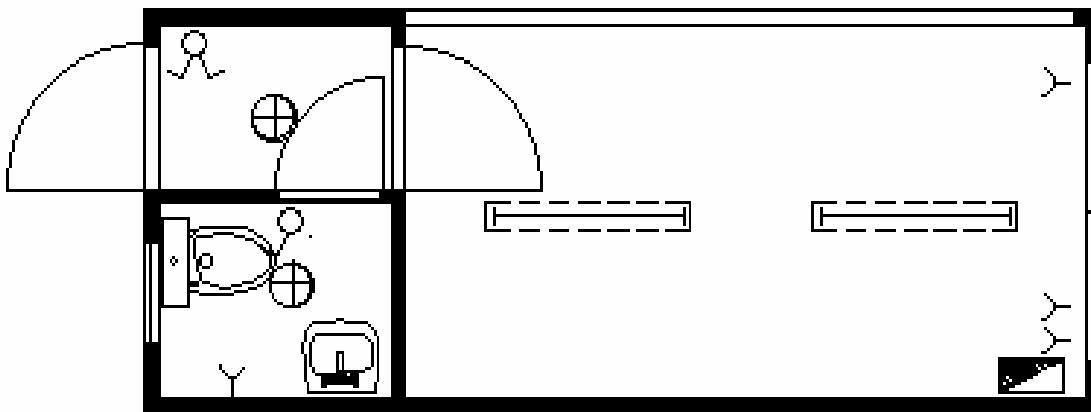

CONT-AIGNER

Verleih - Vermietung - Verkauf

C 17A/C22A

Standardcontainer Außenmaße: 6058 x 2438 x 260 oder 2800 mm - Innenhöhe: 2300 mm oder 2500 mm - 4 ISO-Fenster DK 880 x 1335 mm mit Kunststoffrolläden - 1 ISO- Sanitärfenster DK 600 x 400 mm - 1 Stahl-Außentüre 850 x 2000 mm - Innenwände: Holzdekor oder weiß - 1 Windfang mit Innentüre 800 x 1970 mm - 1 WC-Kabine mit Innentüre 600 x 1970 mm - Porzellantoilette kompl. - 1 Papierhalter - 1 Porzellanwaschbecken (Kalt) - 1 Spiegel - 1 Ablage - 1 Seifenschale - 1 Handtuchhaken - 4 Steckdosen- 2 Langfeldleuchten - 2 Rundleuchten - 1 Lichtschalter - 1 Doppelschalter - 2 E-Wandheizer 2,0 kW - 2 Fi-Kasten komplett