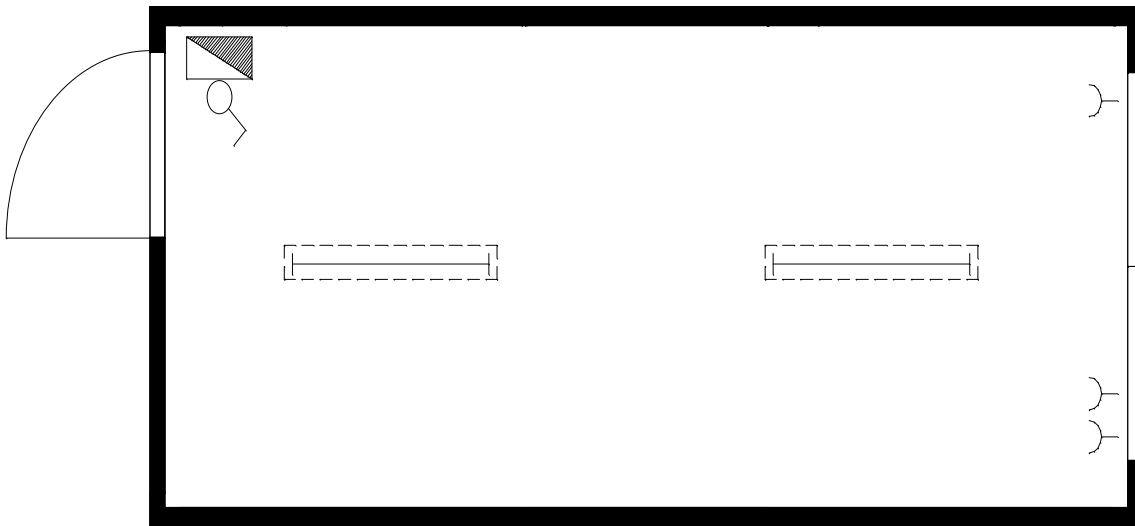

CONT-AIGNER

Verleih - Vermietung - Verkauf

C 1B

Standardcontainer Außenmaße: 6058 x 2438 x 2600 oder 2800 mm - Innenhöhe:
2300 mm oder 2500 mm - 2 ISO-Fenster DK 880 x 1335 mm mit Kunststoffrolläden –
1 Stahl-Außentüre 850 x 2000 mm - Innenwände: Holzdekor oder weiß – 3 Steckdosen –
2 Langfeldleuchten - 1 Lichtschalter – 1 E-Wandheizer 2,0 kW – 1 Fi-Kasten komplett