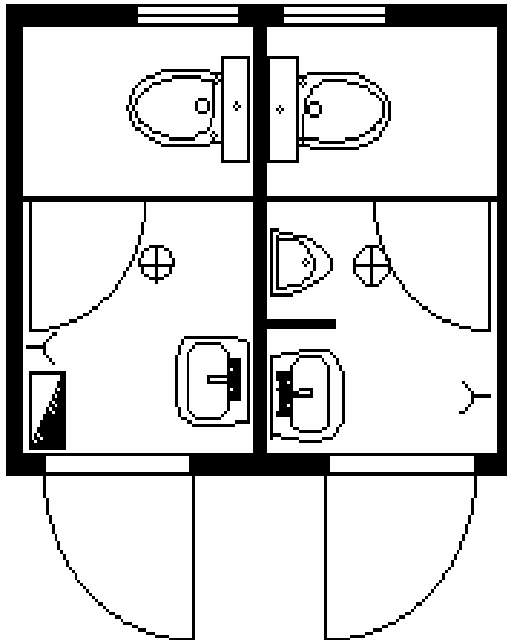

CONT-AIGNER

Verleih - Vermietung - Verkauf

C 42B

Standardcontainer Außenmaße: 2990 x 2438 x 2600 oder 2800 mm - Innenhöhe: 2300 mm oder 2500 mm - 2 ISO-Sanitärerfenster 600 x 400 mm - 1 Stahl-Außentüre 850 x 2000 mm - Innenwände: weiß - 2 WC-Kabine mit Innentüre 600 x 1970 mm - 2 Porzellantoilette kompl. - 1 Porzellanurinalbecken mit Spülung - 2 Papierhalter - 2 Porzellanwaschbecken (Kalt) - 6,4 m² PVC-Wanne - 2 Bodenabläufe - 2 Steckdosen - 2 Nurglasleuchte IP 64 - 2 Lichtschalter - 2 Spiegel - 2 Ablage - 2 Seifenschale - 2 Handtuchhaken - 2 E-Frostwächter 500 Watt - 1 Fi-Kasten komplett